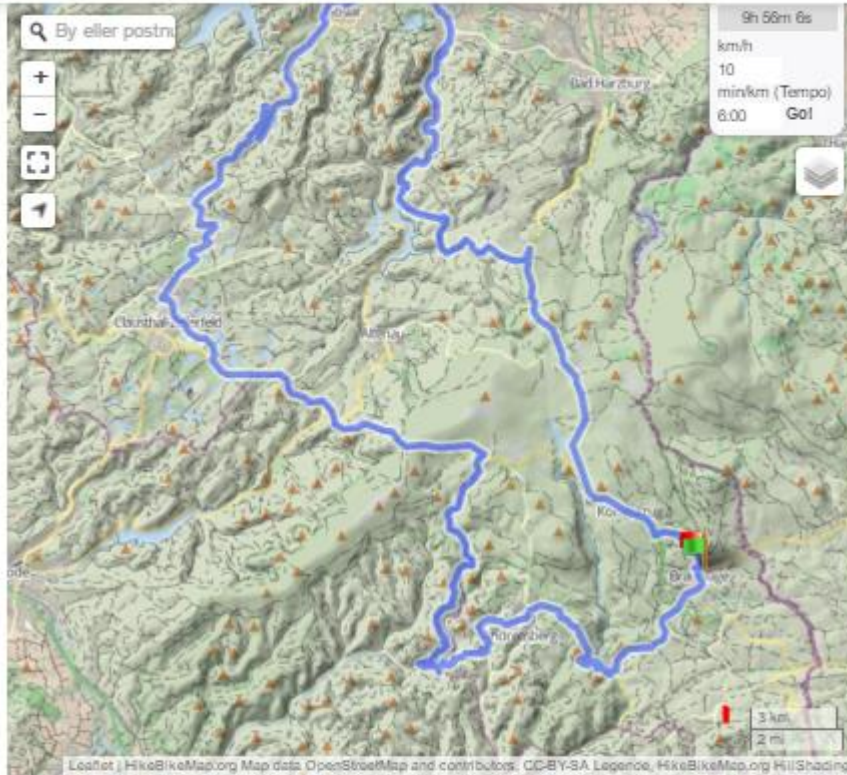

Højde profil (211 m til 833 m)

Højde område	Total opstigning	Total nedstigning
622 m	1.319 m	1.319 m

ACK9122013 = Harzen rundt 106 km

 **GPSies** | Tracks for Vagabonds Discover ▾ Create ▾ Kon

Leaflet | HikeBikeMap.org Map data OpenStreetMap and contributors, CC-BY-SA Legend, HikeBikeMap.org HillShading

Højde profil (213 m til 832 m)

Højde område	Total opstigning 	Total nedstigning
619 m	2.219 m	2.220 m

ACK91Hz-12011 = Øst Tyskland tur

Højde profil (157 m til 607 m)

Højde område	Total opstigning	Total nedstigning
450 m	1.457 m	1.457 m

ACK91Hz-32011 = Goslar tur

Højde profil (207 m til 831 m)

Højde område	Total opstigning	Total nedstigning
624 m	1.389 m	1.436 m

ACK91GoslarTur = 99 km.

Højde profil (207 m til 829 m)

Højde område	Total opstigning 	Total nedstigning
622 m	2.120 m	2.115 m

ACK91HZ-4-2011 Lille tur syd på 52 km.

Discover - Create - K

Højde profil (243 m til 639 m)

Højde område	Total opstigning	Total nedstigning
396 m	770 m	770 m