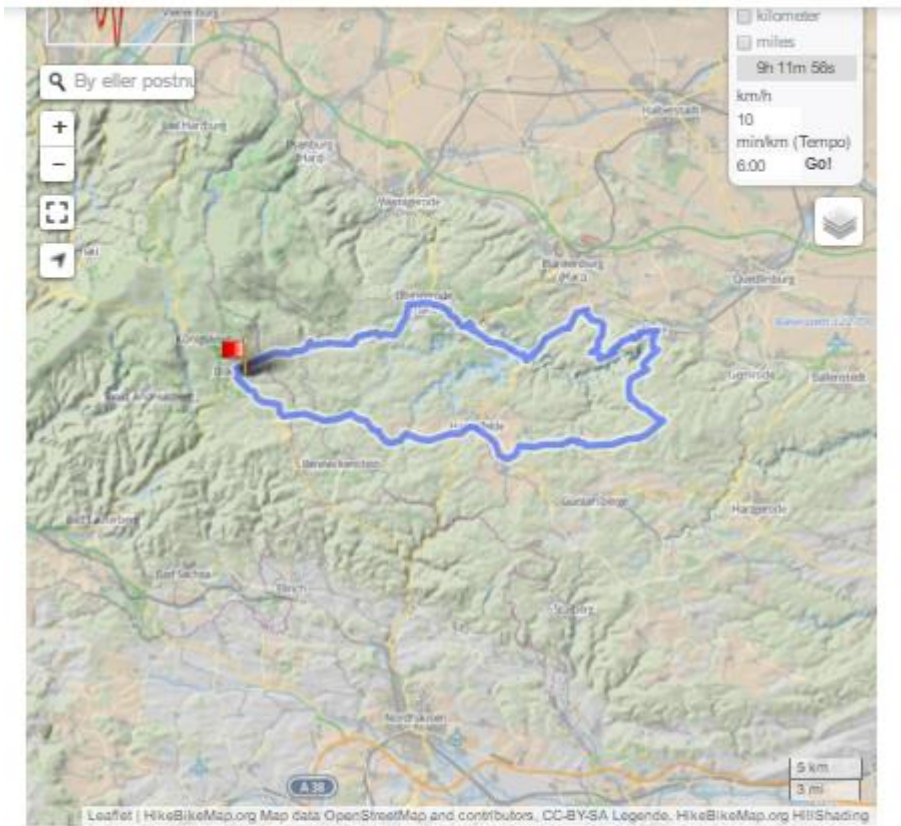

Højde profil (211 m til 833 m)

Højde område	Total opstigning	Total nedstigning
622 m	1.319 m	1.319 m

ACK9122013 = Harzen rundt 106 km

 **GPSies** | Tracks for Vagabonds Discover ▾ Create ▾ Kon

Leaflet | HikeBikeMap.org Map data OpenStreetMap and contributors, CC-BY-SA Legend, HikeBikeMap.org HillShading

Højde profil (213 m til 832 m)

Højde område	Total opstigning 	Total nedstigning
619 m	2.219 m	2.220 m

ACK91Hz-12011 = Øst Tyskland tur

Højde profil (157 m til 607 m)

Højde område	Total opstigning	Total nedstigning
450 m	1.457 m	1.457 m

ACK91Hz-32011 = Goslar tur

Højde profil (207 m til 831 m)

Højde område	Total opstigning	Total nedstigning
624 m	1.389 m	1.436 m

ACK91GoslarTur = 99 km.

Højde profil (207 m til 829 m)

Højde område	Total opstigning 	Total nedstigning
622 m	2.120 m	2.115 m

ACK91HZ-4-2011 Lille tur syd på 52 km.

Discover - Create - K

Højde profil (243 m til 639 m)

Højde område	Total opstigning	Total nedstigning
396 m	770 m	770 m