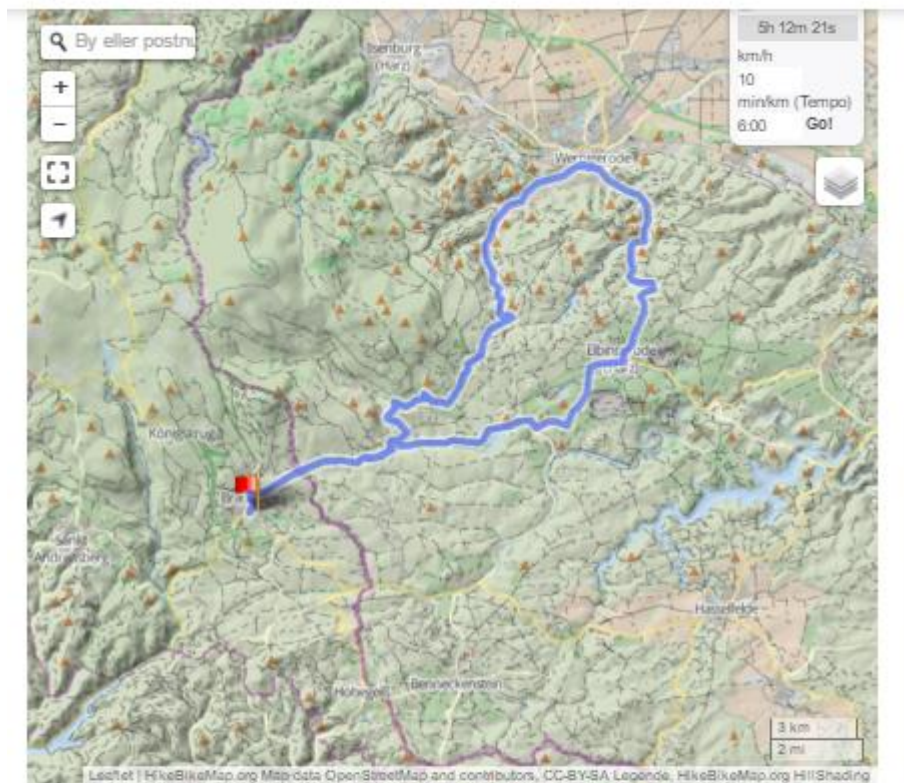

Højde profil (211 m til 833 m)

Højde område	Total opstigning	Total nedstigning
622 m	1.319 m	1.319 m

ACK9122013 = Harzen rundt 106 km

 **GPSies** | Tracks for Vagabonds Discover ▾ Create ▾ Kon

Leaflet | HikeBikeMap.org Map data OpenStreetMap and contributors, CC-BY-SA Legend, HikeBikeMap.org HillShading

Højde profil (213 m til 832 m)

Højde område	Total opstigning 	Total nedstigning
619 m	2.219 m	2.220 m

ACK91Hz-12011 = Øst Tyskland tur

Højde profil (157 m til 607 m)

Højde område	Total opstigning	Total nedstigning
450 m	1.457 m	1.457 m

ACK91Hz-32011 = Goslar tur

Højde profil (207 m til 831 m)

Højde område	Total opstigning	Total nedstigning
624 m	1.389 m	1.436 m

ACK91GoslarTur = 99 km.

Højde profil (207 m til 829 m)

Højde område	Total opstigning 	Total nedstigning
622 m	2.120 m	2.115 m

ACK91HZ-4-2011 Lille tur syd på 52 km.

Discover - Create - K

Højde profil (243 m til 639 m)

Højde område	Total opstigning	Total nedstigning
396 m	770 m	770 m